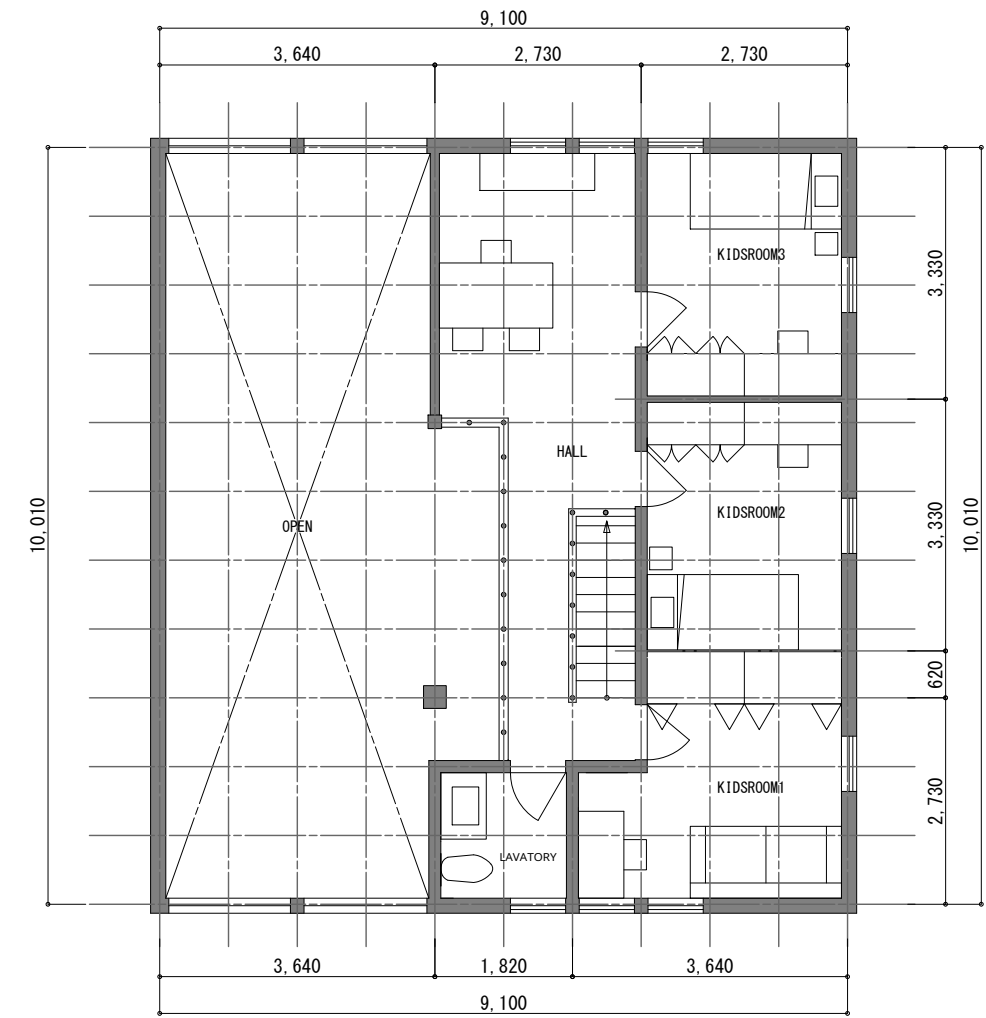

部屋名	面積 (㎡)	(坪)
LIVING	17.97	(5.43)
DINING	14.90	(4.50)
KITCHEN	9.93	(3.00)
PANTRY	4.14	(1.25)
LAVATORY1	1.65	(0.50)
LAVATORY2	1.24	(0.37)
LAUNDRY	2.07	(0.62)
BATHROOM	6.52	(1.97)
MASTERBEDROOM	18.74	(5.67)
HALL	17.93	(5.42)
CL1	1.55	(0.47)
CL2	0.31	(0.09)
CL3	0.62	(0.18)
PORCH	30.83	(9.32)
合計	128.40	(38.79)

部屋名	面積 (㎡)	(坪)
OPEN	40.57	(12.27)
HALL	18.21	(5.51)
LAVATORY	3.31	(1.00)
KIDSROOM1	10.80	(3.26)
KIDSROOM2	9.09	(2.74)
KIDSROOM3	9.09	(2.74)
合計	91.07	(27.52)

KONARAHOUSE株式会社		図面名	平面図
茅ヶ崎市芹沢4114-7 TEL:0467-81-4563		日付	2018/03/06
			No. 1