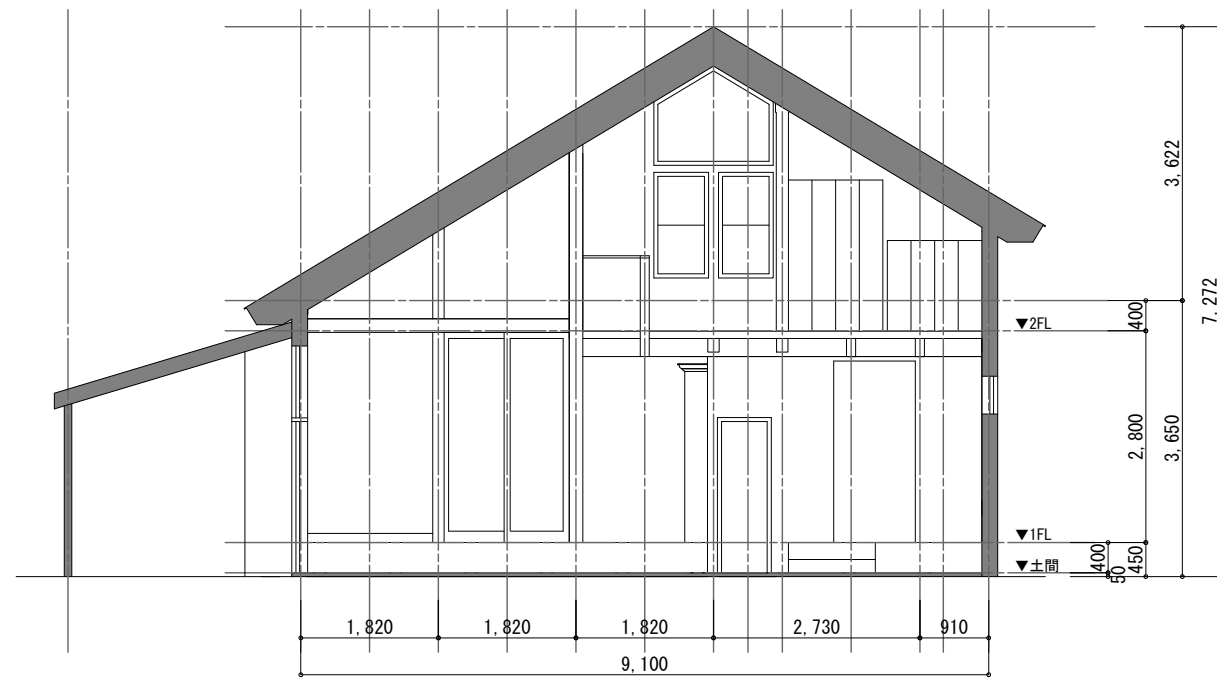

部屋名	面積 (㎡)	(坪)
LIVING	17.97	(5.43)
DINING	14.90	(4.50)
KITCHEN	9.93	(3.00)
PANTRY	4.14	(1.25)
LAVATORY1	1.65	(0.50)
LAVATORY2	1.24	(0.37)
LAUNDRY	2.07	(0.62)
BATHROOM	6.52	(1.97)
MASTERBEDROOM	18.74	(5.67)
HALL	17.93	(5.42)
CL1	1.55	(0.47)
CL2	0.31	(0.09)
CL3	0.62	(0.18)
PORCH	30.83	(9.32)
合計	128.40	(38.79)

部屋名	面積 (㎡)	(坪)
OPEN	40.57	(12.27)
HALL	18.21	(5.51)
LAVATORY	3.31	(1.00)
KIDSROOM1	10.80	(3.26)
KIDSROOM2	9.09	(2.74)
KIDSROOM3	9.09	(2.74)
合計	91.07	(27.52)

KONARAHOUSE株式会社		図面名	平面図
茅ヶ崎市芹沢4114-7 TEL:0467-81-4563		日付	2018/03/06
			No. 1